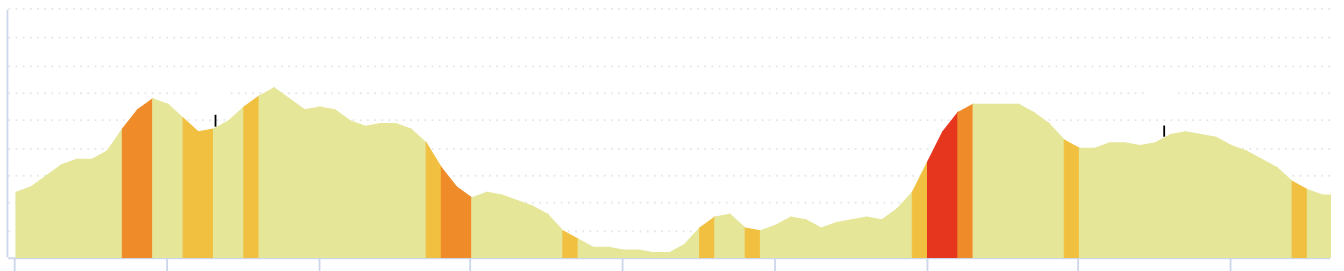

9606911 | Randonnée pédestre | Lespignan

Lespignan -> Lespignan

↳ 8.57 km ⬆️ 126 m ⬇️ 127 m ⬆️ 2 m ⬆️ 62 m

Leaflet | © IGN France ign.fr

200 m

Le droit de reproduction est strictement réservé à un usage personnel et privé. Lors de la pratique de votre activité, veillez à respecter les propriétés et chemins privés et vous assurez de la praticabilité du parcours.

© 2019 Openrunner