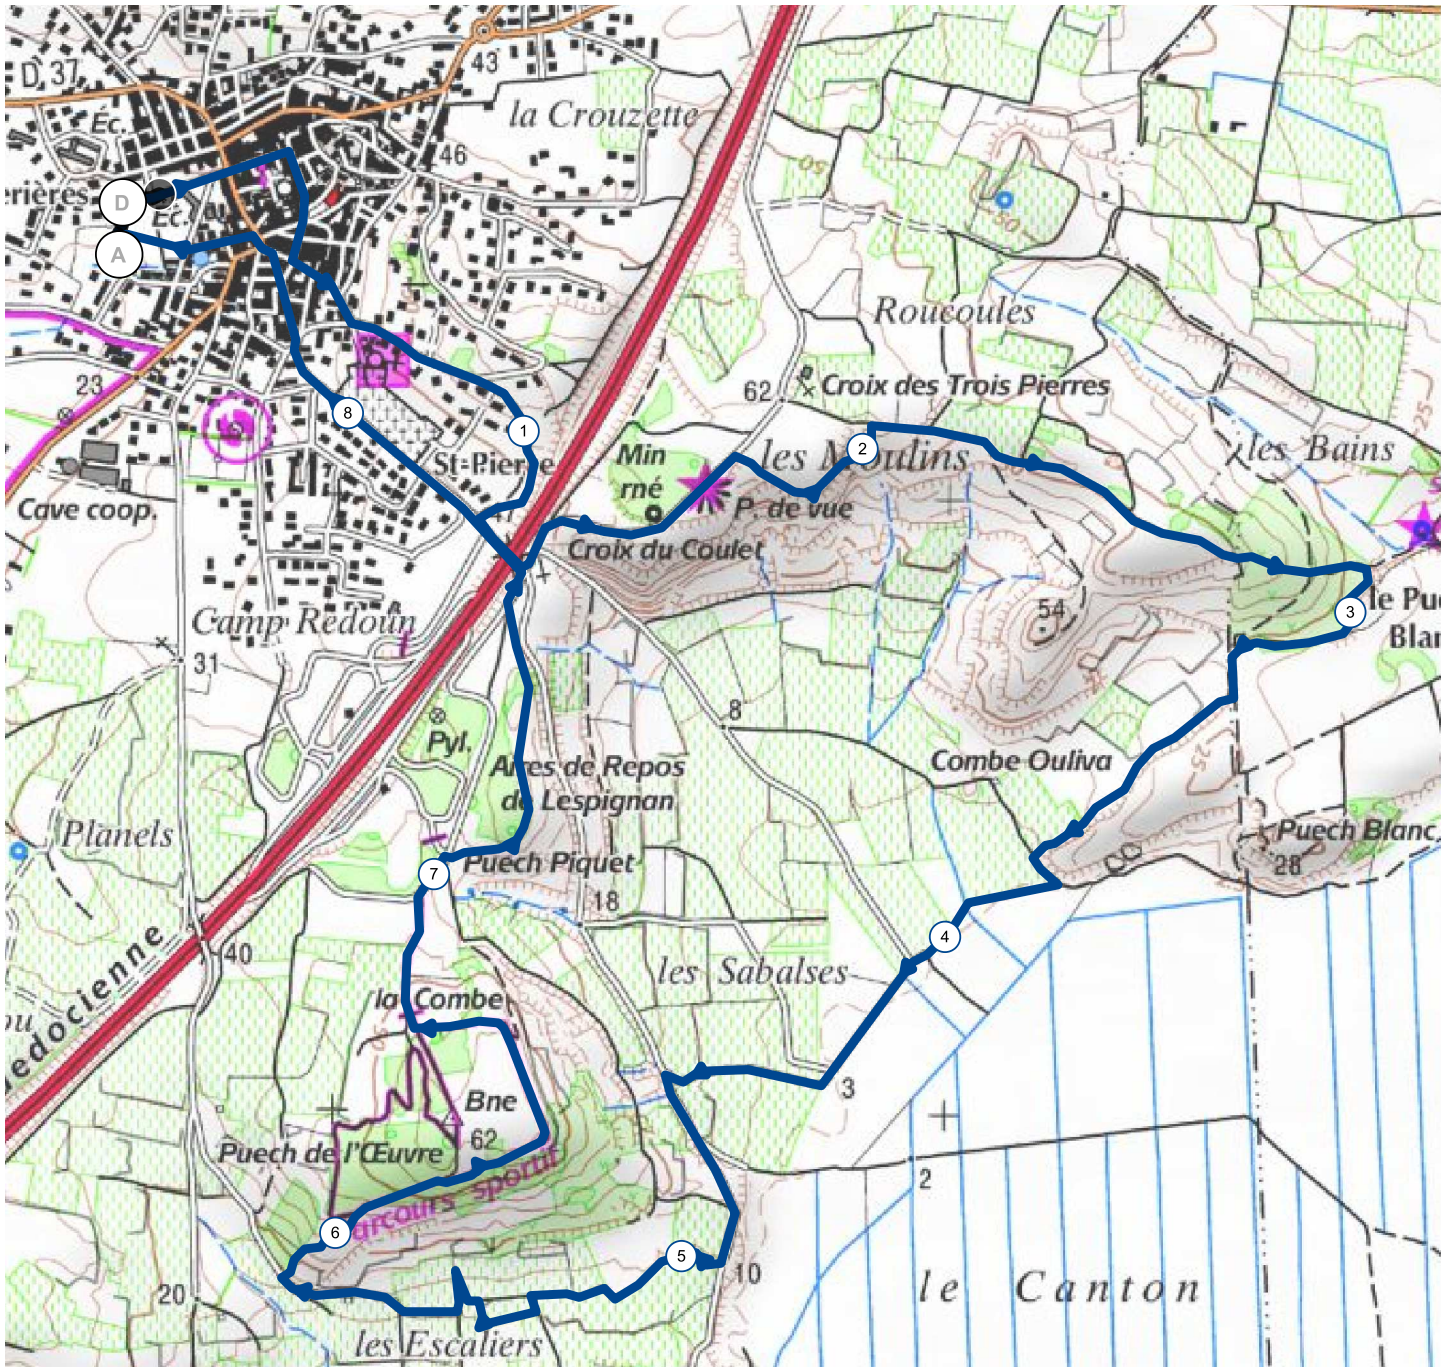

9606911 | Randonnée pédestre | Lespignan

Lespignan -> Lespignan

↳ 8.57 km ⬆️ 126 m ⬇️ 127 m ⬆️ 2 m ⬆️ 62 m

Leaflet | © IGN France ign.fr

200 m

Le droit de reproduction est strictement réservé à un usage personnel et privé. Lors de la pratique de votre activité, veillez à respecter les propriétés et chemins privés et vous assurez de la praticabilité du parcours.

© 2019 Openrunner